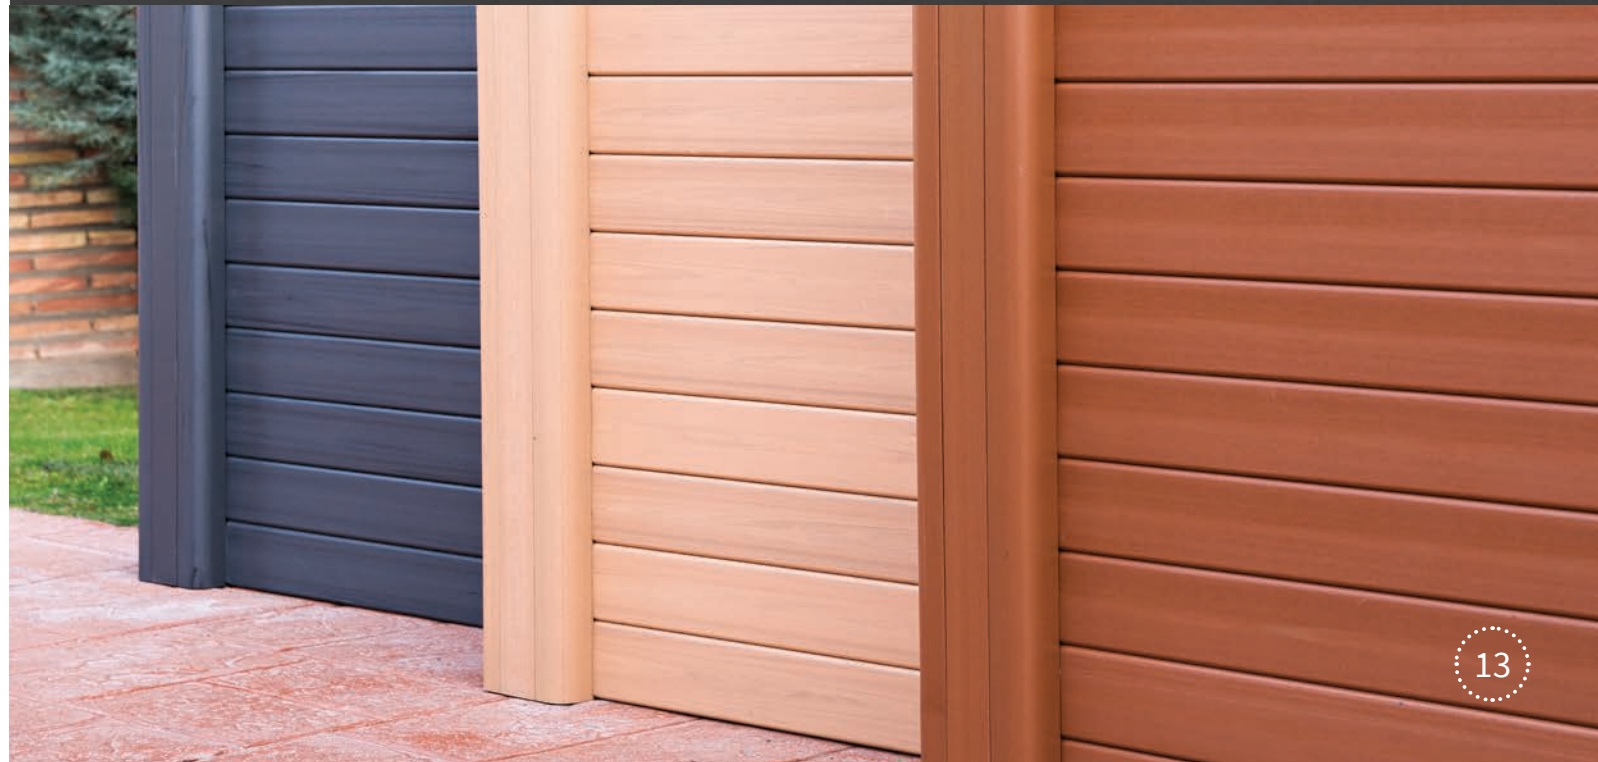

04. COEXWOOD

La vida es en color y por eso, gracias a nuestra línea **COEXWOOD**, incorporamos a nuestro catálogo de productos unos **acabados madera exclusivos de alta gama** (varios colores disponibles: gris, cerezo y pino).

La mejor solución para un acabado discreto y natural y para integrar cercados en lugares de alto valor paisajístico.

Por el momento, aplicado en el **modelo RODEO** y **PRIVACY** de nuestras vallas. Próximamente nuevos modelos disponibles.

*Consultar disponibilidad en resto de modelos.