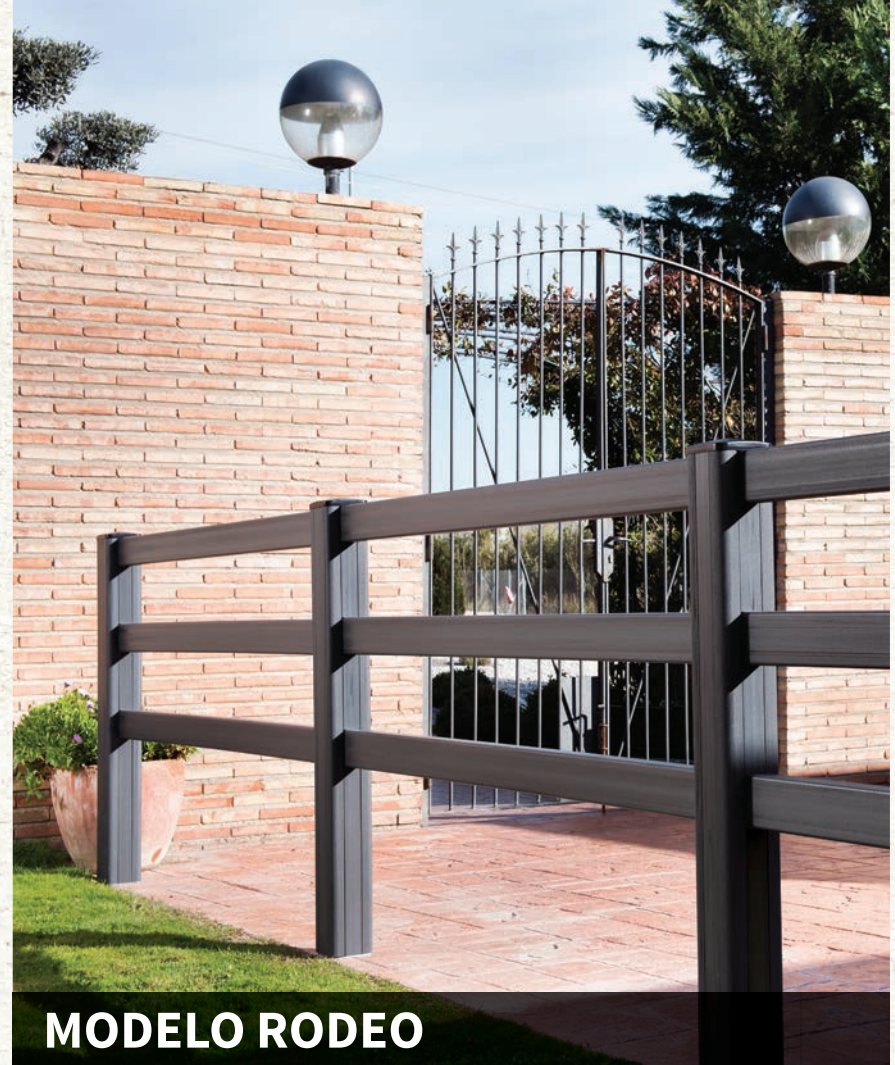

Adéntrate en el mundo Privence y elige aquella que más te guste y mejor se adapte a tus necesidades.

- Modelo Vision
- Modelo Rodeo
- Modelo Privacy
- Modelo Mix (Mix 100 y Mix 200)
- Modelo Valery y Mars

Este modelo es perfecto para acotar tu terreno sin sentirte encerrado. De fácil instalación y gran versatilidad de montaje.

MODELO VISION

MODELO RODEO

Diseñada para cercados de grandes dimensiones. Ideal para el medio rural. Disponible en distintos acabados de madera.